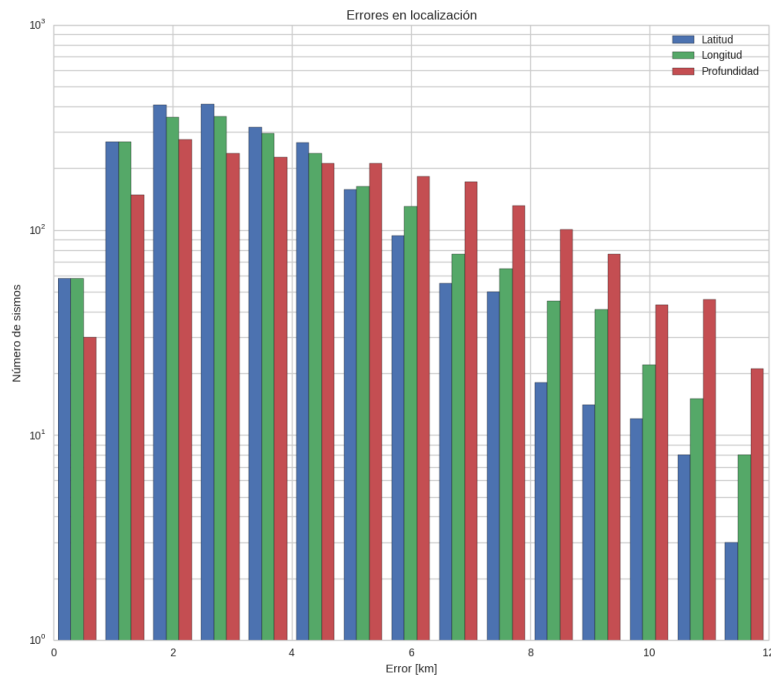

4

Estadísticas de la sismicidad

Los eventos registrados por la RSNC son localizados manualmente manteniendo un umbral de errores bajos, con errores de latitud, longitud, y profundidad menores a 13 kilómetros, y valores residuales RMS menores a 2 segundos, (véase la figura 4.1).

4.1 Errores

Figura 4.1. Error en latitud, longitud y profundidad (km)