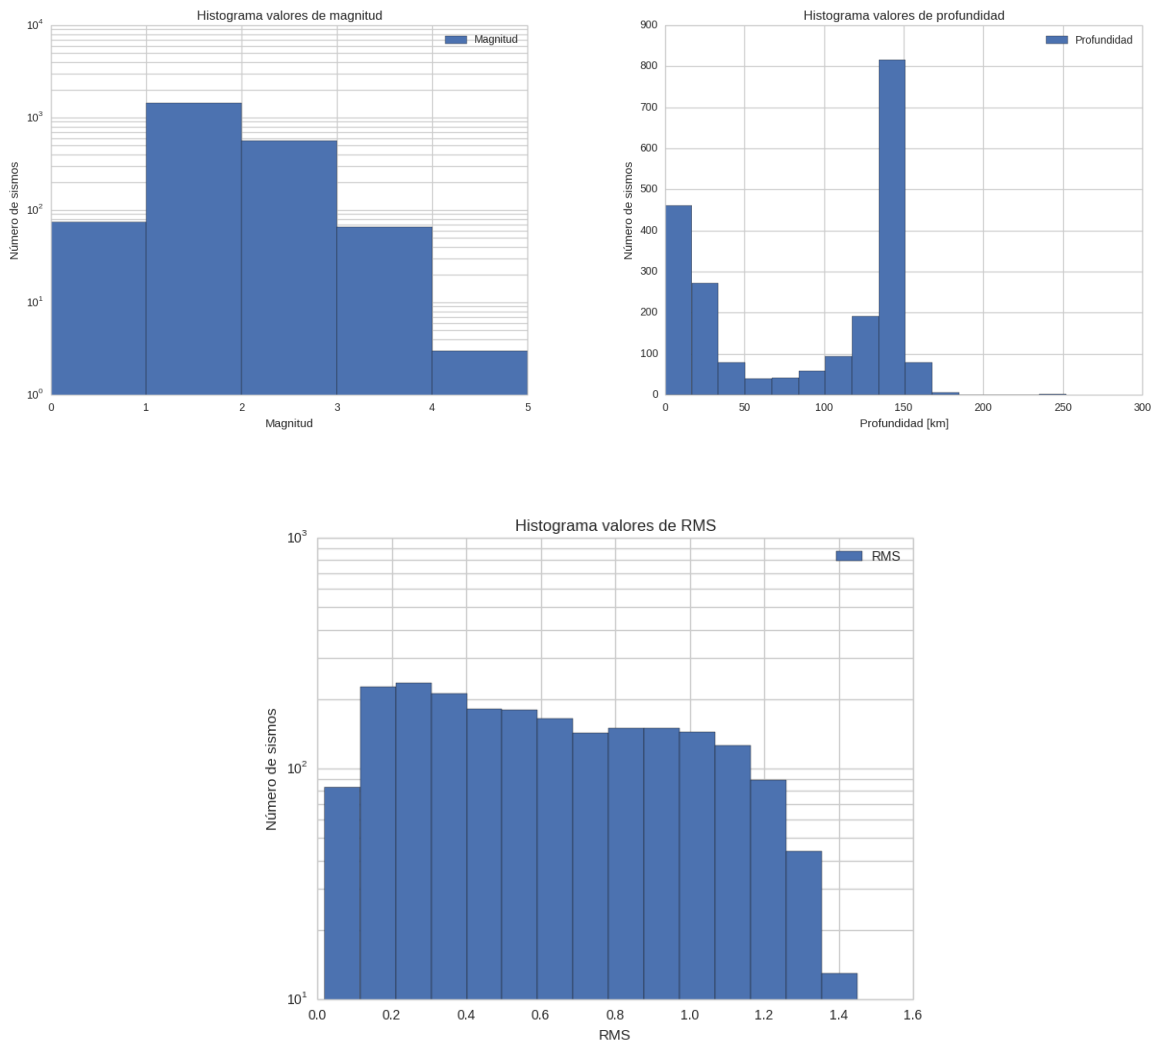

4.2 Número de sismos

Los eventos sísmicos registrados a nivel nacional y regional de baja magnitud, es decir, entre 0 a 2,9, representan en promedio más del 97% de la sismicidad total, y los eventos con magnitudes superiores a 3,0 corresponden a menos del 3% de la sismicidad total registrada, (véase la figura 4.2).

Figura 4.2. Número de eventos sísmicos por magnitud, profundidad y RMS