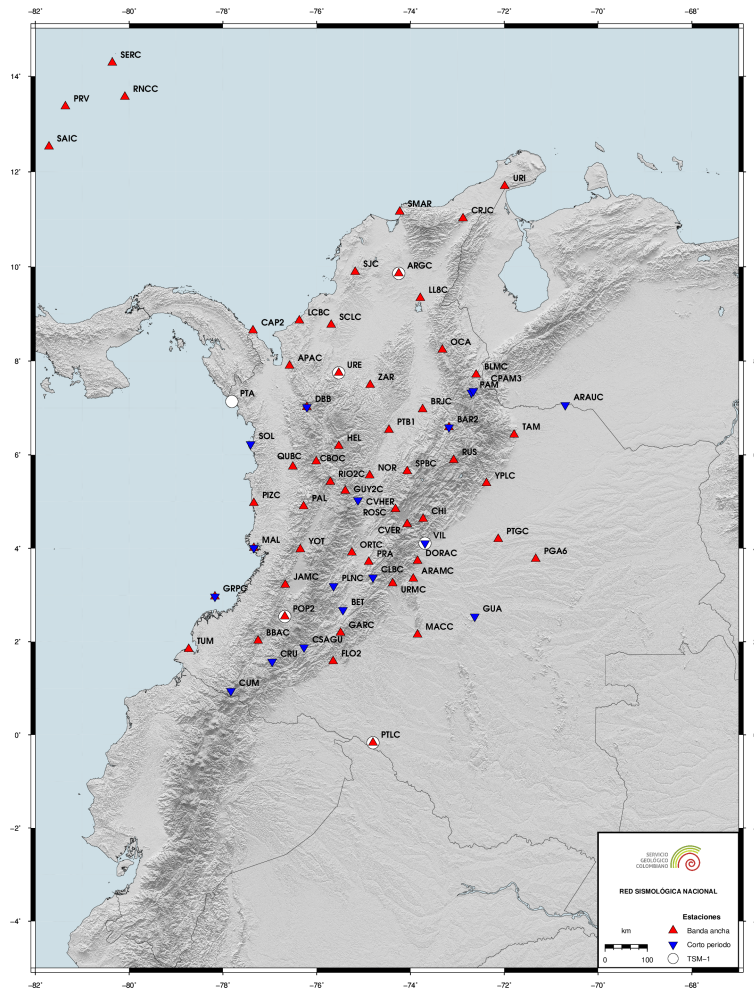

Área de Sistemas

Ing. Sist. Mónica Acosta, M.Sc.

Ing. Sist. Carlos Araujo, M.Sc.

Ing. Sist. Orlando Chamorro, M.Sc.

Ing. Sist. David Riobamba, M.Sc.

2 Funcionamiento de las estaciones

La RSNC está compuesta por 69 estaciones ubicadas a lo largo del país, incluyendo 17 sensores de corto periodo, 6 sensores TSM-1 y 55 de banda ancha, (véase la figura 2.1 y figura 2.2).

2.1 Mapa de las estaciones

Figura 2.1. Localización de las estaciones de la RSNC

2.2 Histograma de funcionamiento de las estaciones

Figura 2.2. El porcentaje de funcionamiento es calculado según la disponibilidad de los datos

3 Sismicidad de julio de 2025

Durante el mes de julio se registraron 2137 eventos, entre los cuales 2041 corresponden a eventos locales, 47 a eventos regionales, 29 a eventos en el Océano Pacífico, 17 a eventos en el Mar Caribe y 3 a eventos Volcánicos. De los eventos localizados, 16 se determinaron como destacados, ver tabla 3.1 y figura 3.1.