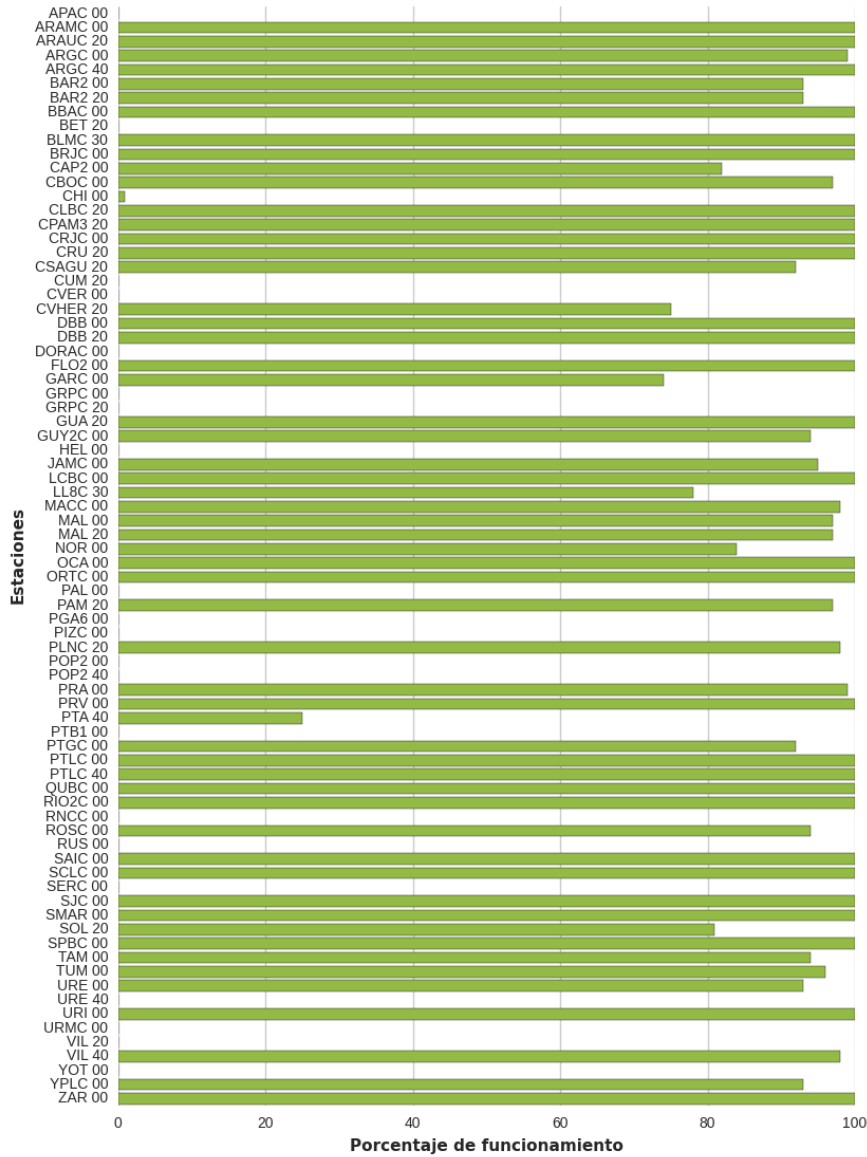

El propósito del boletín mensual es presentar un resumen de los parámetros y localizaciones preliminares de los sismos registrados por la RSNC en el territorio colombiano durante el periodo respectivo. Información general de la Red Sismológica, así como la sismicidad general registrada desde junio de 1993, se puede consultar en nuestra página web <http://www.sgc.gov.co>.

Área de Sistemas

Ing. Sist. Mónica Acosta, M.Sc.

Ing. Sist. Carlos Araujo, M.Sc.

Ing. Sist. Orlando Chamorro, M.Sc.

Ing. Sist. David Riobamba, M.Sc.

2 Funcionamiento de las estaciones

La RSNC está compuesta por 69 estaciones ubicadas a lo largo del país, incluyendo 17 sensores de corto periodo, 6 sensores TSM-1 y 55 de banda ancha, (véase la figura 2.1 y figura 2.2).

2.1 Mapa de las estaciones

Figura 2.1. Localización de las estaciones de la RSNC

2.2 Histograma de funcionamiento de las estaciones

Figura 2.2. El porcentaje de funcionamiento es calculado según la disponibilidad de los datos

3 Sismicidad de julio de 2025

Durante el mes de julio se registraron 2137 eventos, entre los cuales 2041 corresponden a eventos locales, 47 a eventos regionales, 29 a eventos en el Océano Pacífico, 17 a eventos en el Mar Caribe y 3 a eventos Volcánicos. De los eventos localizados, 16 se determinaron como destacados, ver tabla 3.1 y figura 3.1.