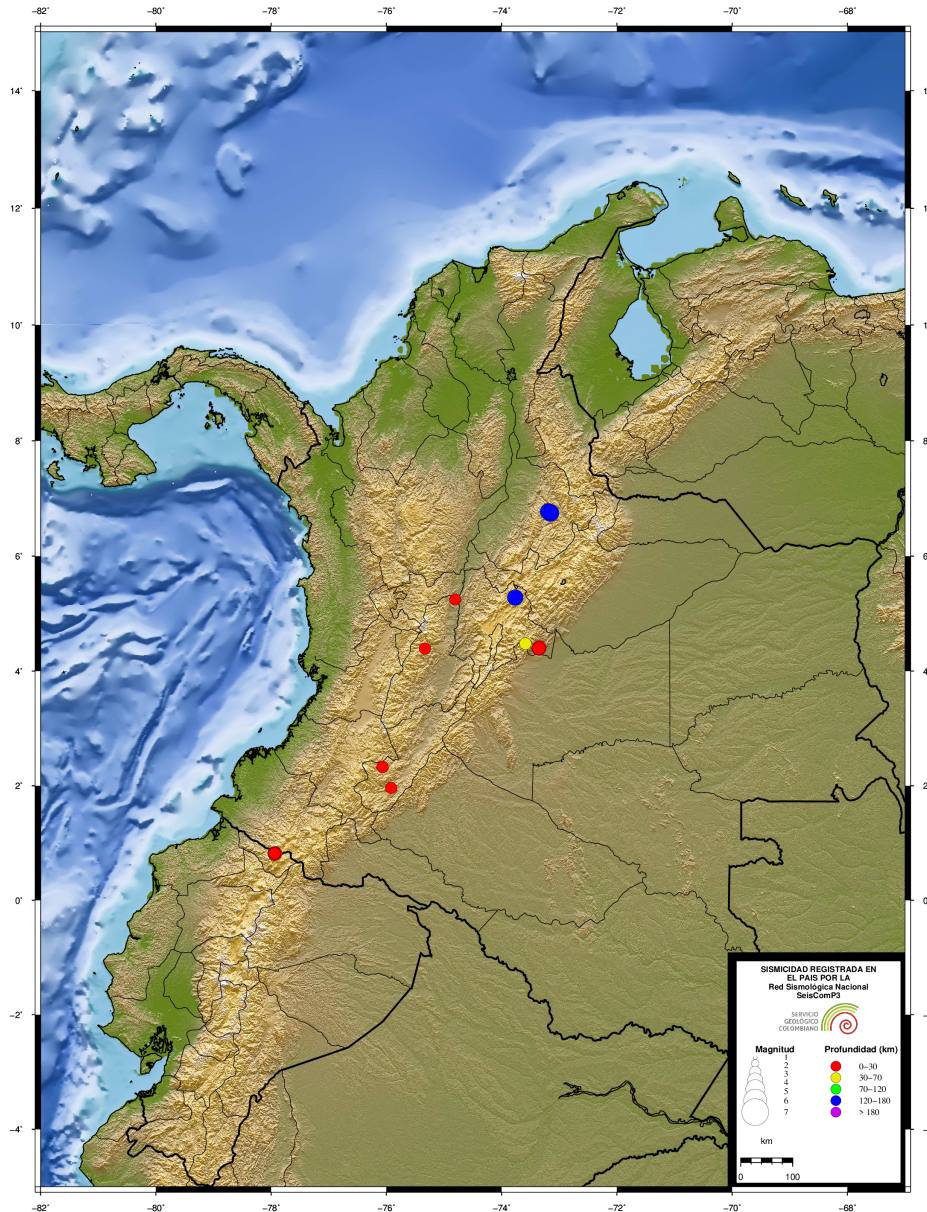

Tabla 3.1. Eventos destacados durante julio de 2025

N	Fecha	H:M:S	LAT	LON	Z	M	Ubicación
1	2025/07/03	08:52:35	4,393	-75,331	15	3,0	Ibagué, Tolima
2	2025/07/06	13:29:22	6,753	-73,153	142	4,5	Los Santos, Santander
3	2025/07/07	10:06:28	4,400	-73,366	16	3,4	Medina, Cundinamarca
4	2025/07/07	23:08:31	4,399	-73,352	16	3,7	Medina, Cundinamarca
5	2025/07/09	11:41:15	4,478	-73,587	32	3,1	Medina, Cundinamarca
6	2025/07/10	09:27:29	5,281	-73,765	142	4,1	Cucunubá, Cundinamarca
7	2025/07/11	17:34:56	0,816	-77,934	4	3,7	Área de influencia complejo volcánico Chiles - Cerro Negro
8	2025/07/12	02:52:37	4,417	-73,341	16	3,4	Medina, Cundinamarca
9	2025/07/12	18:55:29	0,817	-77,936	3	3,3	Área de influencia complejo volcánico Chiles - Cerro Negro
10	2025/07/12	19:20:05	0,816	-77,937	3	3,0	Área de influencia complejo volcánico Chiles - Cerro Negro
11	2025/07/13	10:38:32	6,774	-73,190	144	4,2	Los Santos, Santander
12	2025/07/16	03:48:05	2,327	-76,066	10	3,1	La Plata, Huila
13	2025/07/21	02:57:08	1,961	-75,917	19	3,0	Timaná, Huila
14	2025/07/21	15:47:21	5,247	-74,804	21	3,0	Honda, Tolima
15	2025/07/23	03:57:10	6,765	-73,162	140	3,8	Los Santos, Santander
16	2025/07/30	14:25:32	4,396	-73,356	18	3,4	Medina, Cundinamarca

3.2 Mapa de sismicidad destacada julio de 2025

Durante el mes de julio se registraron 16 eventos sísmicos nacionales destacados. De estos, 3 tuvieron una magnitud igual o superior a 4.0, 10 fueron reportados como sentidos cerca del epicentro, y 3 estuvieron asociados con sismicidad volcánica, con magnitud igual o superior a 3.0, (véase la figura 3.1).