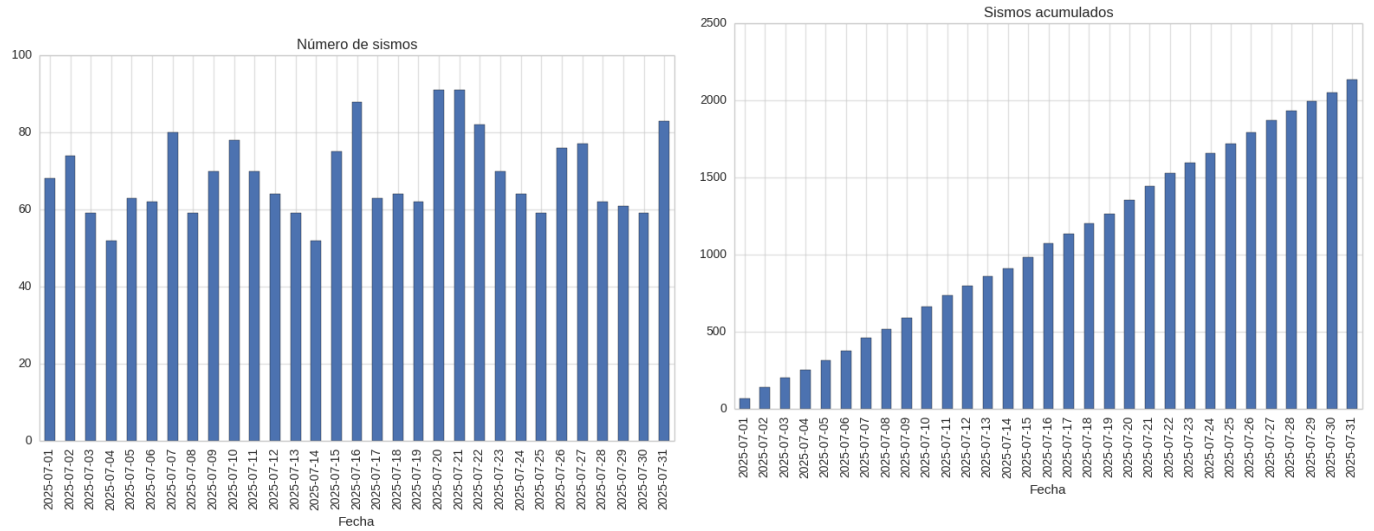

4.3 Evolución Temporal

Figura 4.3. Número de eventos por días y acumulado por días