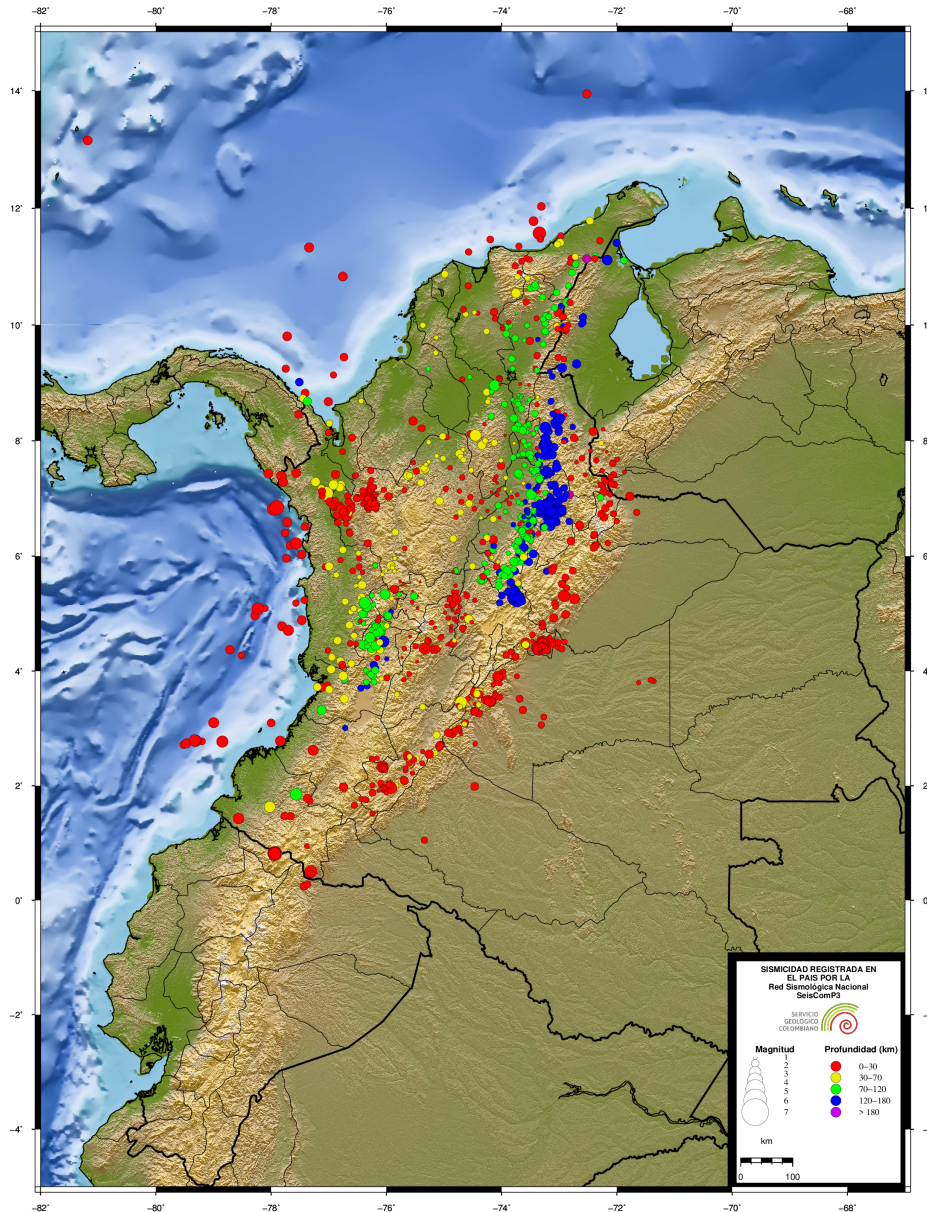

3.4 Mapa de sismicidad mensual julio de 2025

Durante el mes de julio, se registraron un total de 2137 eventos sísmicos. De estos, 1506 tuvieron magnitudes comprendidas entre 0.0 y 1.9, 628 eventos tuvieron magnitudes entre 2.0 y 3.9 y 3 eventos tuvieron magnitudes superiores a 4.0, (véase la figura 3.2).